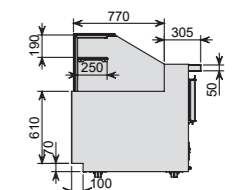

侧视图 Side View

多种大理石颜色选择 Multiple marble color options

- 黑色 Black
- 纯白 Pure white
- 雪山白 White stripe
- 水磨白 Water milled white

LED灯光照明 LED lighting

- 白色 White
- 暖色 Warm color