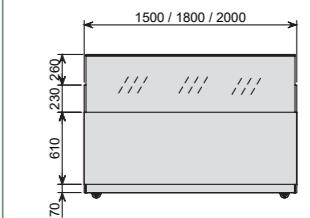

平面图 Plan View

正视图 Front View