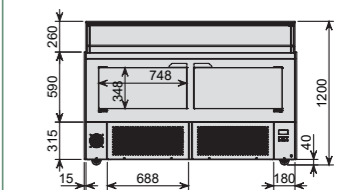

背视图 Back view